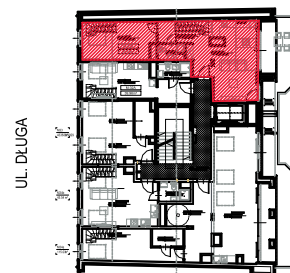

DŁUGA 24

LOKALIZACJA MIESZKANIA

| POMIESZCZENIE | m ² |
|----------------------------|----------------------------|
| KOMUNIKACJA | 12.95 m ² |
| SALON | 22.77 m ² |
| WC | 2.70 m ² |
| POKÓJ | 18.22m ² |
| ANTRESOLA (SUMA) | 42.9 m ² |
| POWIERZCHNIA ŁĄCZNA | 99.55 m² |

MIESZKANIE 32B

UL. DŁUGA 24

PIĘTRO 4 + ANTRESOLA